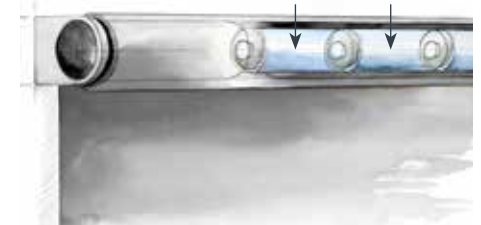

Tablet

Smartphone

Handsender

ENERO ROLLO

ENERO Batterierollos sind flüsterleise und bewegen sich nahezu geräuschlos.

TECHNISCHE DETAILS

- › Auf Knopfdruck beweglich und an jeder Position anhaltbar – und das alles flüsterleise
- › Kabellos, braucht keine Extra-Stromleitung oder Verdrahtung, Batterien sind direkt in die Welle des Rollos eingebaut und somit unsichtbar
- › Funktioniert per Handsender und mittels sparsamer Standard-Batterien
- › Kann durch Ziehen am Stoff manuell bedient werden
- › Auch per Smartphone & Tablet bedienbar
- › Für Rollos lieferbar in 650 Stoffvarianten

handelsübliche Batterien Type "D" 1.5 V innenliegend

DUETTE®

**Elegant.
Integrativ. Edel.**

Doppelt hält besser. Duette® wirkt besser. Und das in 2-facher Hinsicht. Durch die Luftkammern zwischen den Stoffbahnen erhöht sich sowohl die Isolationsfähigkeit als auch die Lichtfilterung! Aus gleißendem Tageslicht wird angenehmes, weiches Raumlicht.